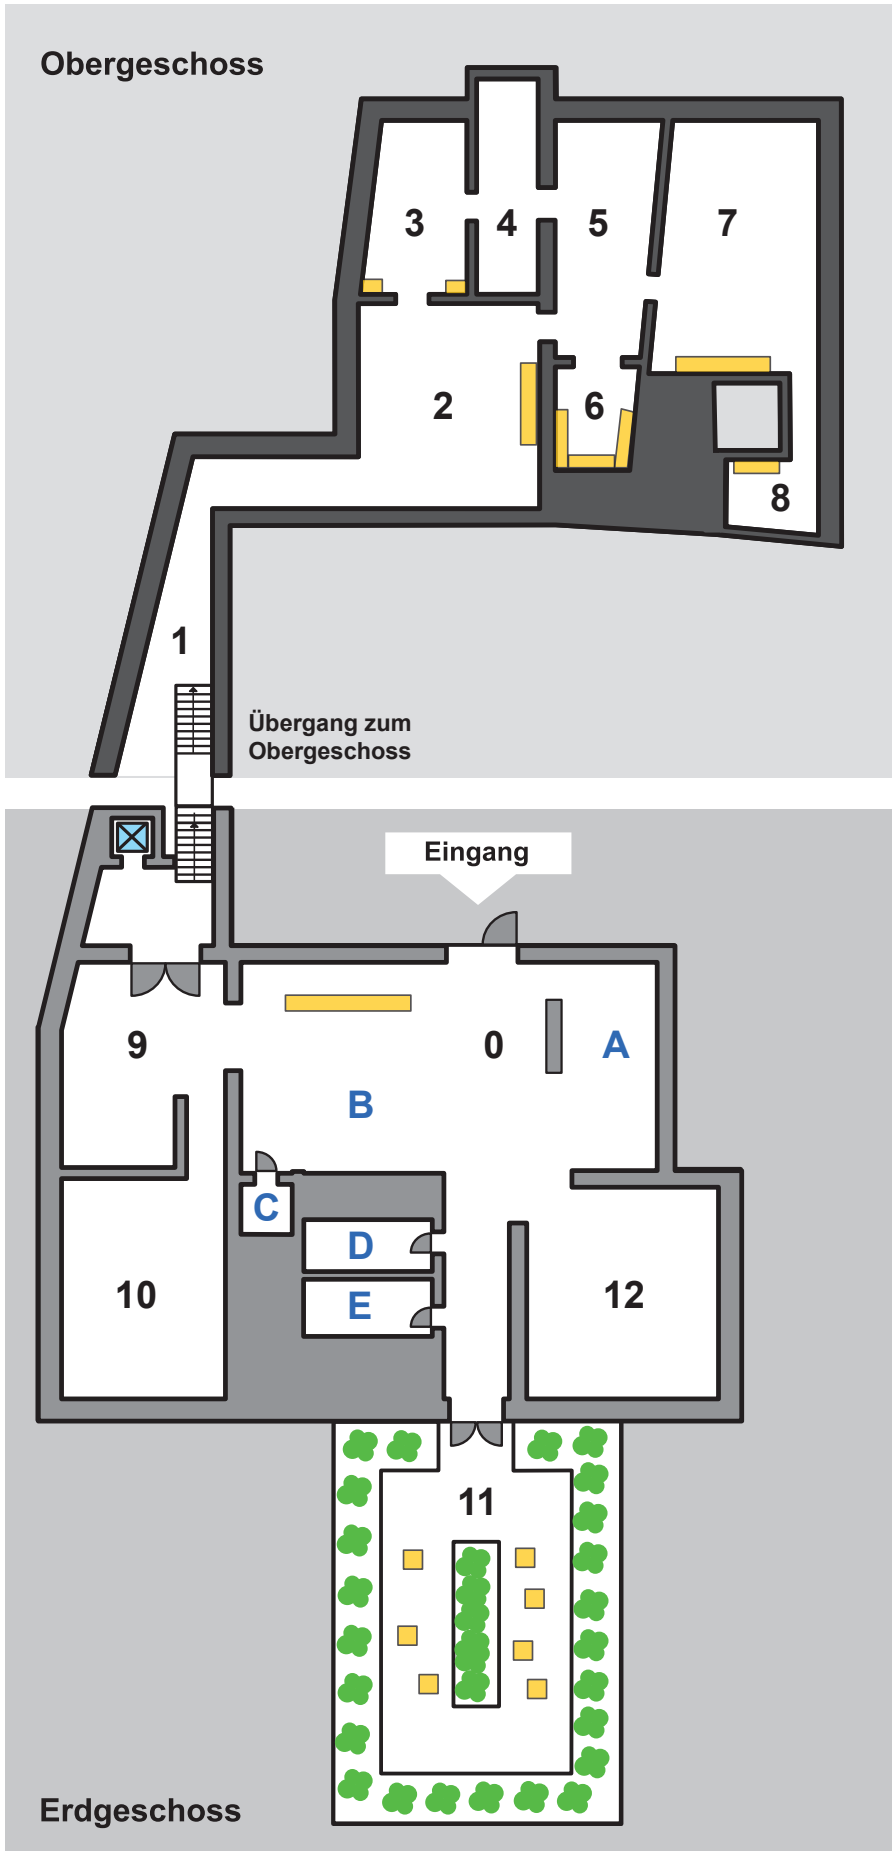

Bach-Museum Plan

-  Sitzgelegenheit
-  Aufzug
-  Treppe

Servicebereich

- A** Garderobe, Schließfächer
- B** Audioguideausgabe
- C** Behinderten-WC, Wickeltisch
- D** Herren-WC
- E** Damen-WC

Empfohlener Rundgang

- 0** Museumsfoyer
- 1** Musikerfamilie Bach
- 2** Die Orgel im Zentrum
- 3** Bachs Orchester
- 4** Dem Familienleben auf der Spur
- 5** Bach und die Hofmusik
- 6** Hörkabinett
- 7** Bach in Leipzig
- 8** Filmkabinett
- 9** Forschungslabor
- 10** Schatzkammer
- 11** Garten
- 12** Sonderausstellungsraum